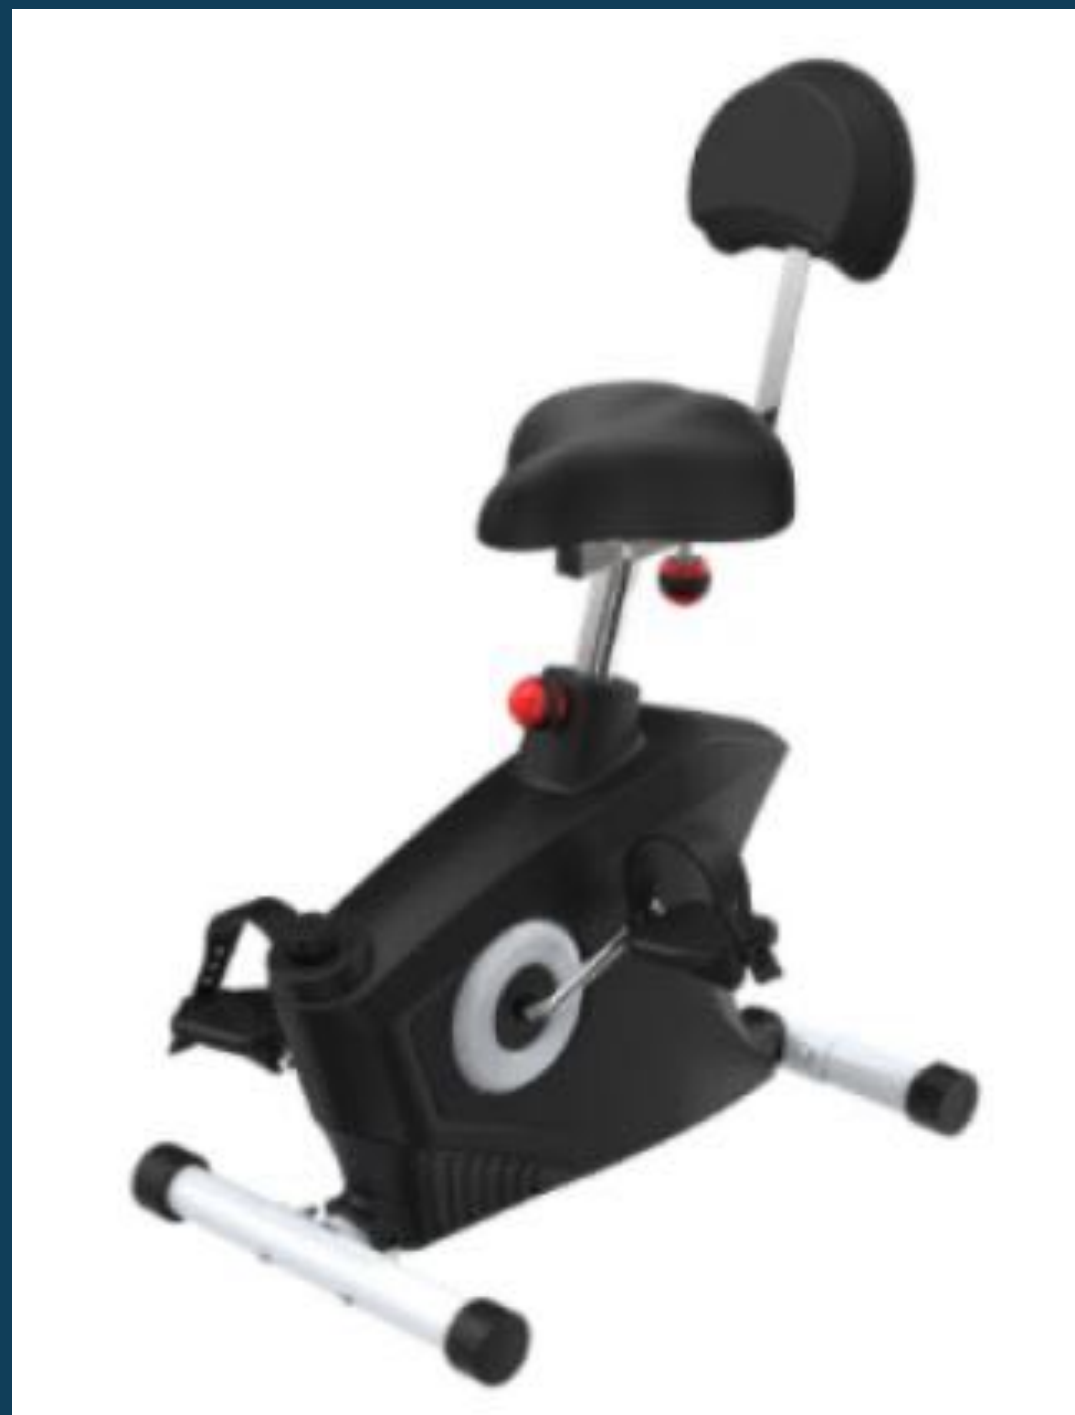

STARTBEDRAG:

€150

#35

EUROSEATS VENTOUX BUREAUFIELS

AANGEBODEN DOOR:
FS KANTOORINRICHTING

FS kantoor
inrichting

STARTBEDRAG:

€75